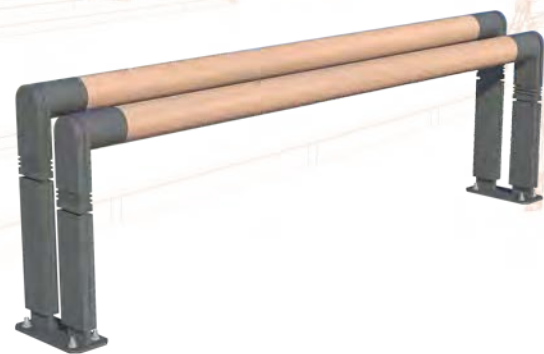

ALDE

ZHEN

ATTITUDES

BELL'ORA

ligne ALDE
assis debout

Ensemble en bois certifié,
fonte et acier peints.
Design C. Planchais

ZHEN
assis debout

Assise en aluminium et pied en acier galvanisé peints.
Design P. Stelmaszyk / Six Hours Design

Version murale

ATTITUDES
assis debout

Ensemble en bois certifié lasuré.
Structure fonte aluminium et acier peints.
Disponible en version simple.
Version présentée : double.
Design Atelier Corajoud

BELL'ORA
assis debout