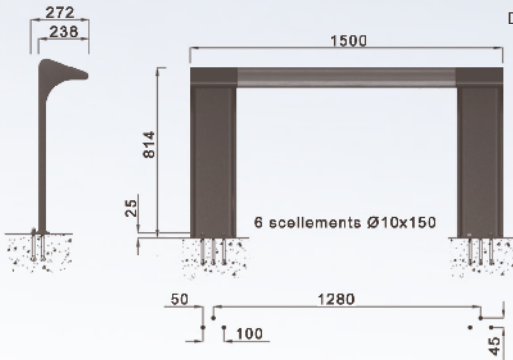

ALDE

ZHEN

ATTITUDES

BELL'ORA

ligne ALDE
assis debout

Ensemble en bois certifié,
fonte et acier peints.
Design C. Planchais

ZHEN
assis debout

Assise en aluminium et pied en acier galvanisé peints.
Design P. Stelmaszyk / Six Hours Design

Version murale

ATTITUDES
assis debout

Ensemble en bois certifié lasuré.
Structure fonte aluminium et acier peints.
Disponible en version simple.
Version présentée : double.
Design Atelier Corajoud

BELL'ORA
assis debout