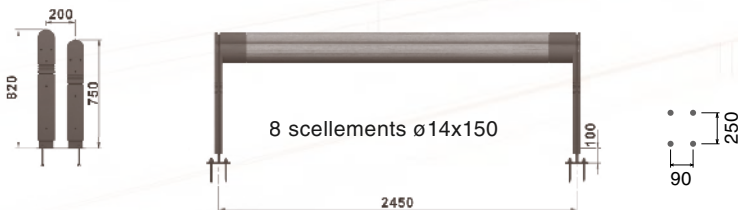

ALDE

ZHEN

ATTITUDES

BELL'ORA

ligne ALDE
assis debout

Ensemble en bois certifié,
fonte et acier peints.
Design C. Planchais

ZHEN
assis debout

Assise en aluminium et pied en acier galvanisé peints.
Design P. Stelmaszyk / Six Hours Design

Version murale

ATTITUDES
assis debout

Ensemble en bois certifié lasuré.
Structure fonte aluminium et acier peints.
Disponible en version simple.
Version présentée : double.
Design Atelier Corajoud

BELL'ORA
assis debout