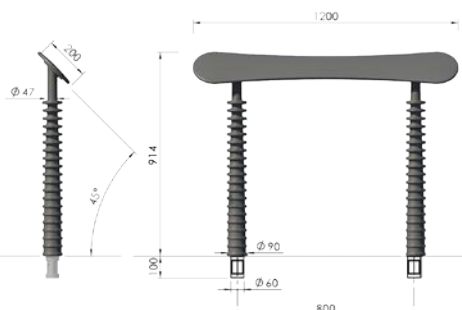

BELL'ORA
assis debout

Assise en aluminium et pieds en fonte métallisée peints.
Design Integral Ruedi Baur