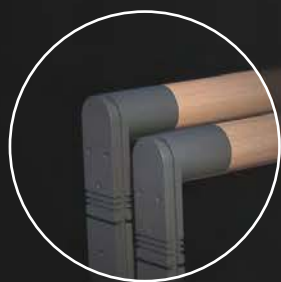

ALDE

ZHEN

ATTITUDES

BELL'ORA

ligne ALDE
assis debout

Ensemble en bois certifié,
fonte et acier peints.
Design C. Planchais

ZHEN
assis debout

Assise en aluminium et pied en acier galvanisé peints.
Design P. Stelmaszyk / Six Hours Design

Version murale

ATTITUDES
assis debout

Ensemble en bois certifié lasuré.
Structure fonte aluminium et acier peints.
Disponible en version simple.
Version présentée : double.
Design Atelier Corajoud

BELL'ORA
assis debout